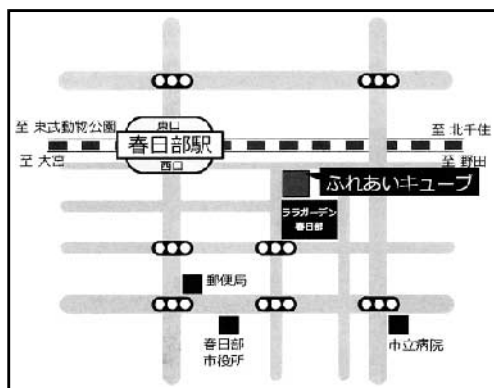

ものづくり 体験教室 (参加無料)

内 容	実施校	6日(金)	7日(土)
ミニマシニング機を使って、表札づくりを体験	①	○	
LEDランプとピンポン玉でイルミネーションをつくる			○
コバトンキーホルダーをつくる	②	○	○
カズー笛を塩化ビニルパイプでつくる		○	○
たて笛を塩化ビニルパイプでつくる	③		○
カンナを使って、箸をつくる(中学生以上)		○	○
木製メモスタンドをつくる	④		○
黄銅のコバトンキーホルダーをつくる			○
金属板(トタン板)を曲げ加工してペンシルスタンドをつくる	⑤	○	○
ペットボトルで空気砲をつくる	⑥	○	○
参加者本人が色えんぴつで描いたぬり絵をパウチして提供		○	○
フェルト手芸を使ったポプリ入れをつくる	⑦	○	○
ひも細工づくり(紙ひもをあんでコースターをつくる)			○
木製はがき入れをつくる	⑧	○	
杉板にゲンノウでくぎを打ちこみ、仕上げまでを体験する	⑨	○	○
畳(たたみ)コースターをつくる	⑩	○	○
カンナを使って、箸(はし)をつくる(小学生以下)	⑫	○	○
カンナ引きを体験して、カンナくずでバラの花をつくる		○	○
しおりをつくろう	⑬	○	○

※ 参加方法は当日会場内にて先着順に受付します。品物がなくなり次第終了します。

実演・販売

内 容	実施校	6日(金)	7日(土)
実演 畳(たたみ)の張りかえ実演(表替、裏返し)	⑩	○	○
販売	木工作品(木馬、小物入れ) 銅作品(一輪挿し) ほか	⑧	○
	木工作品(プランター、小物入れ)	⑨	○
	畳(たたみ)作品(薄縁、花台、ほか)	⑩	○
	金属作品(ぶんちん、鉄アレイ、ほか)	⑬	○
	和紙作品(ポチ袋メモ帳ほか) 木工作品(小物入)	⑬	○
	各種パン製品	⑬	
	木工作品(花台、チェスト、飾り棚、抽斗箱ほか)	③	

実施校 & 出展校

県立①中央 ②川口 ③川越 ④熊谷 ⑤春日部高等技術専門学校 ⑥県立熊谷高等技術専門学校秩父分校
⑦県立職業能力開発センター ⑧蕨戸田建設高等職業訓練校 ⑨大宮建設高等職業訓練校
⑩埼玉県置高等職業訓練校 ⑪埼玉ファッションアカデミー ⑫ポラス建築技術訓練校
⑬富士電機技能研修所 ⑭高齢・障害・求職者雇用支援機構埼玉職業訓練支援センター
⑮国立職業リハビリテーションセンター ⑯県総合リハビリテーションセンター ⑰スワンバーカーリー北浦和店

※ 都合により内容や日程が変わることがあります。

会場：ふれあいキューブ (東部地域振興ふれあい拠点施設)

春日部駅西口から徒歩5分 〒344-0064 春日部市南1-1-7

※ 駐車場は数が限られています。公共交通機関を御利用ください。