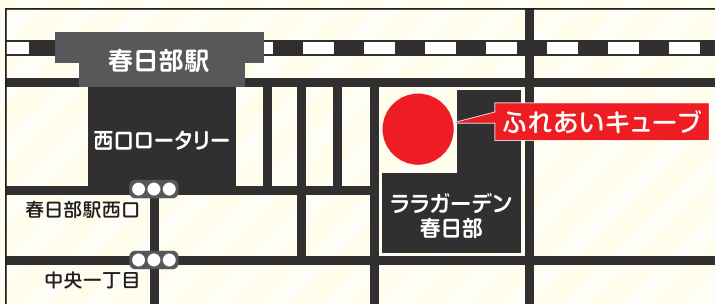

かすかべ

WEバル

WEST & EAST

春日部駅
東口・西口
共同開催

チケットを買って

埼玉アキナイBAR

気になる4店をハシゴしよう!

かすかべWEバルは、春日部駅東口と西口で行う食べ歩き飲み歩きを中心としたイベントです。

よしもと

お笑いミニライブあり

バルチケット
計40枚が
当たる!

大じゃんけん大会

松下笑一

司会
ミニライブ
出演

ザ・パンチ

2014年
2/6 木

大じゃんけん大会

- 1回目 18時～ (整理券配布 17時～)
- 2回目 20時～ (整理券配布 19時～)

ミニライブ 19時15分～

ふれあいキューブ 1階 多目的ホール **入場無料**

じゃんけん大会参加には整理券が必要です。中学生以下は保護者同伴でご参加ください。

※お席に限りがございますのでご入場いただけない場合があります。また、予告なく出演者が変更になる場合があります。

春日部市南1-1-7
お問合せ：048-734-3005
www.kasukabehall.jp